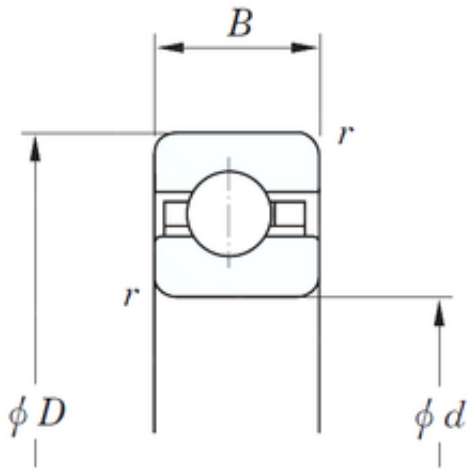

Timken BEARINGS INDUSTRY

190,5 mm x 215,9 mm x 12,7 mm KOYO
KDC075 deep groove ball bearings

Bearing No. KDC075

Size	190.5x215.9x12.7 mm
Bore Diameter	190,5 mm
Outer Diameter	215,9 mm
Width	12,7 mm
d	190,5 mm
D	215,9 mm
B	12,7 mm
C	12,7 mm
r	1,5 mm
Weight	0,64 Kg
Basic dynamic load rating (C)	19,5 kN
Bearing No.	KDC075
r(min)	1.5
Cr	19.5
C0r	29.7
Mass(kg)	0.640

KDC075 Bearing 2D drawings and 3D CAD models