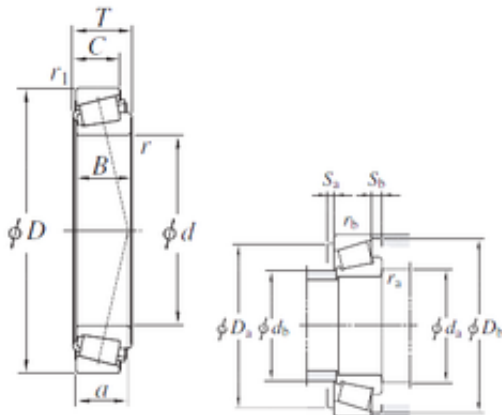

# Timken BEARINGS INDUSTRY

323,85 mm x 381 mm x 28,575 mm KOYO  
LL758744/LL758715 tapered roller bearings

Bearing No. LL758744/LL758715

Size	323.85x381x28.575 mm
Bore Diameter	323,85 mm
Outer Diameter	381 mm
Width	28,575 mm
d	323,85 mm
D	381 mm
T	28,575 mm
B	28,575 mm
C	20,638 mm
a	64,8 mm
r min.	3,6 mm
r1 min.	3,3 mm
da min.	339 mm
Da min	363 mm
Da max.	367 mm
db max.	340 mm
ra max.	3,6 mm
rb max.	3,3 mm
Db	369 mm
Weight	5,15 Kg
Basic dynamic load rating (C)	219 kN
Basic static load rating (C0)	570 kN
Calculation factor (e)	0,44
Calculation factor (Y0)	0,75

LL758744/LL758715 Bearing 2D drawings and 3D CAD models